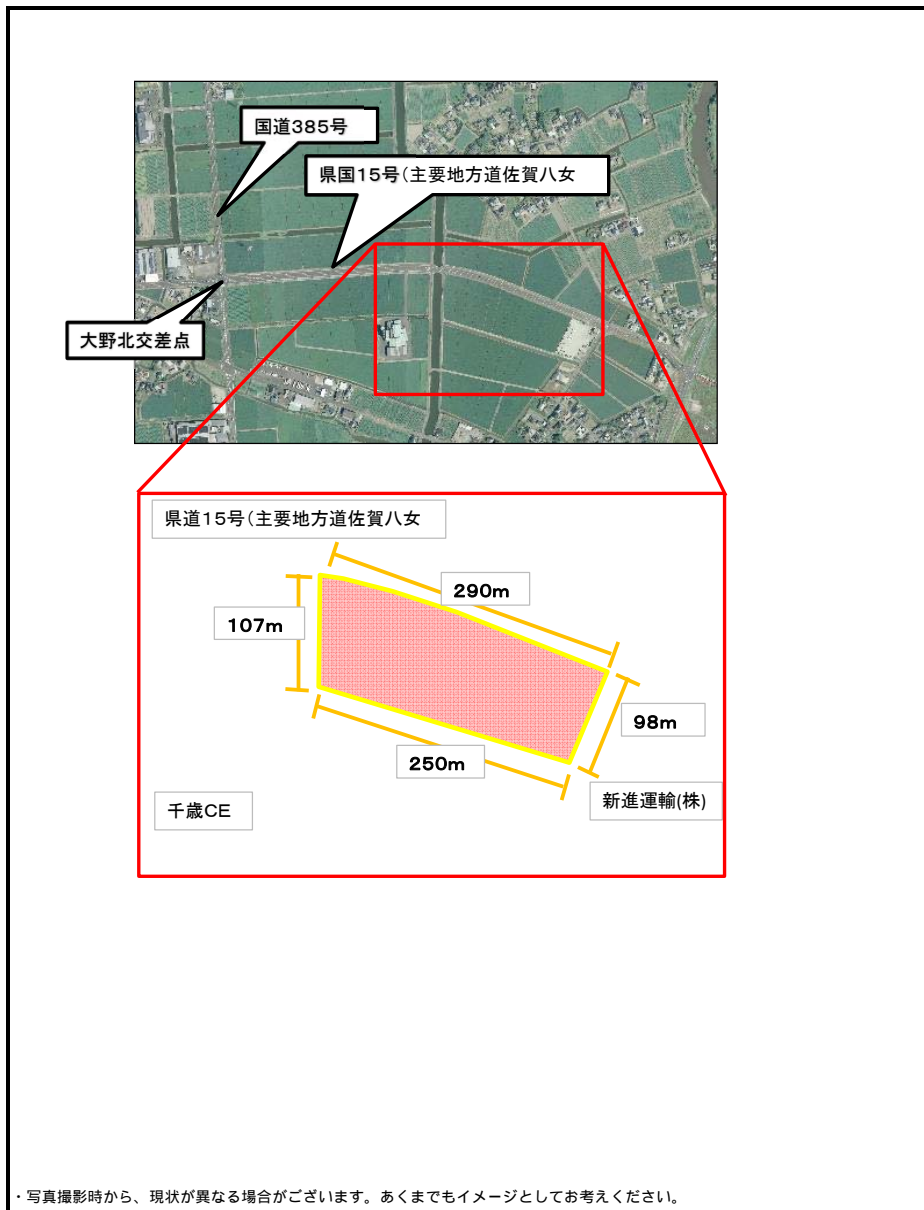

物件名： 神埼迎島工業団地 所在地： 神崎市千代田町迎島696番地 外10筆

管理番号	空物件調査票	
10 - 19	(市町名 神崎市)	
フリカナ	カガシマイマコギョウダン	
物件名	神埼迎島工業団地	
物件の所在地	神崎市千代田町迎島696番地 外10筆	
物件付近の目印	新進運輸(株)西隣	
物件種目	<input type="checkbox"/> 工場 <input type="checkbox"/> 倉庫 <input checked="" type="checkbox"/> 土地のみ <input checked="" type="checkbox"/> その他()	
建物構造等		
建築等年次	西暦 年 月 建築 (増改築年)	
土地面積	28,564 m ² (8,641 坪)	
建物延床面積	m ² (0 坪)	
建物天井高	最高 約 m 最低 約 m	
所有者	<input type="checkbox"/> 地方公共団体 <input type="checkbox"/> 企業 <input type="checkbox"/> 個人 (不動産仲介会社 有 (無))	
取引希望形態	<input checked="" type="checkbox"/> 売買 未定 円 <input type="checkbox"/> リース (円/坪) <input checked="" type="checkbox"/> 建物含	
入居可能時期	<input type="checkbox"/> 即入居可 <input type="checkbox"/> その他 (年 月 頃)	
都市計画用途地域等	非線引き・無指定 地域	建ぺい率 60% 容積率 200%
立地可能業種	騒音規制 第 2 種区域	振動規制 第 1 種区域
交通	製造業 <input checked="" type="checkbox"/> 可 <input type="checkbox"/> 不可	物流業 <input type="checkbox"/> 可 <input checked="" type="checkbox"/> 不可
	JR 吉野ヶ里 駅まで 8 km (車 で約 15 分)	
	佐賀 空港まで約 20 km (車 で約 30 分)	
	福岡 空港まで約 50 km (車 で約 60 分)	
	長崎 港まで約 100 km (車 で約 100 分)	
東脊振 ICまで約 10 km (車 で約 20 分)		
接面道路	北側 県道(幅員 6.5m)	
用水(供給可能量)	<input checked="" type="checkbox"/> 上水道 m ³ /日 (基本料 1,300 円/m ³ ・距離 530 m)	
	<input type="checkbox"/> 地下水 m ³ /日 (距離 m)	
	<input checked="" type="checkbox"/> 工業用水 m ³ /日 (円/m ³ ・距離 1150 m)	
	<input type="checkbox"/> 簡易水道 m ³ /日 (円/m ³ ・距離 m)	
排水	<input type="checkbox"/> 公共下水道 <input checked="" type="checkbox"/> 合併浄化槽 <input type="checkbox"/> その他()	
上下水道の引きこみ	<input type="checkbox"/> 上水道(引込有) <input checked="" type="checkbox"/> 上水道(引込必要) <input type="checkbox"/> 下水道(引込有) <input type="checkbox"/> 下水道(引込必要)	
地質・地盤	地質 第 種	地盤(N値) 調査予定
	66 kv(特別高圧)まで 約 3.1 Km (線)	
	22 kv(特別高圧)まで 約 1.2 Km (線)	
	6 kv(高圧)まで 約 0.5 Km (線)	
変電所まで 約 Km		
ガス	<input type="checkbox"/> 都市ガス <input checked="" type="checkbox"/> LPガス(プロパン) <input type="checkbox"/> その他()	
情報インフラ整備状況	<input checked="" type="checkbox"/> 光 Mbps <input checked="" type="checkbox"/> ADSL Mbps <input checked="" type="checkbox"/> CATV Mbps <input type="checkbox"/> その他()	
その他特記事項	県内企業及び食品・物流企業は除く	
担当市町連絡先	神崎市商工観光課企業立地支援係 TEL0952-37-0107	