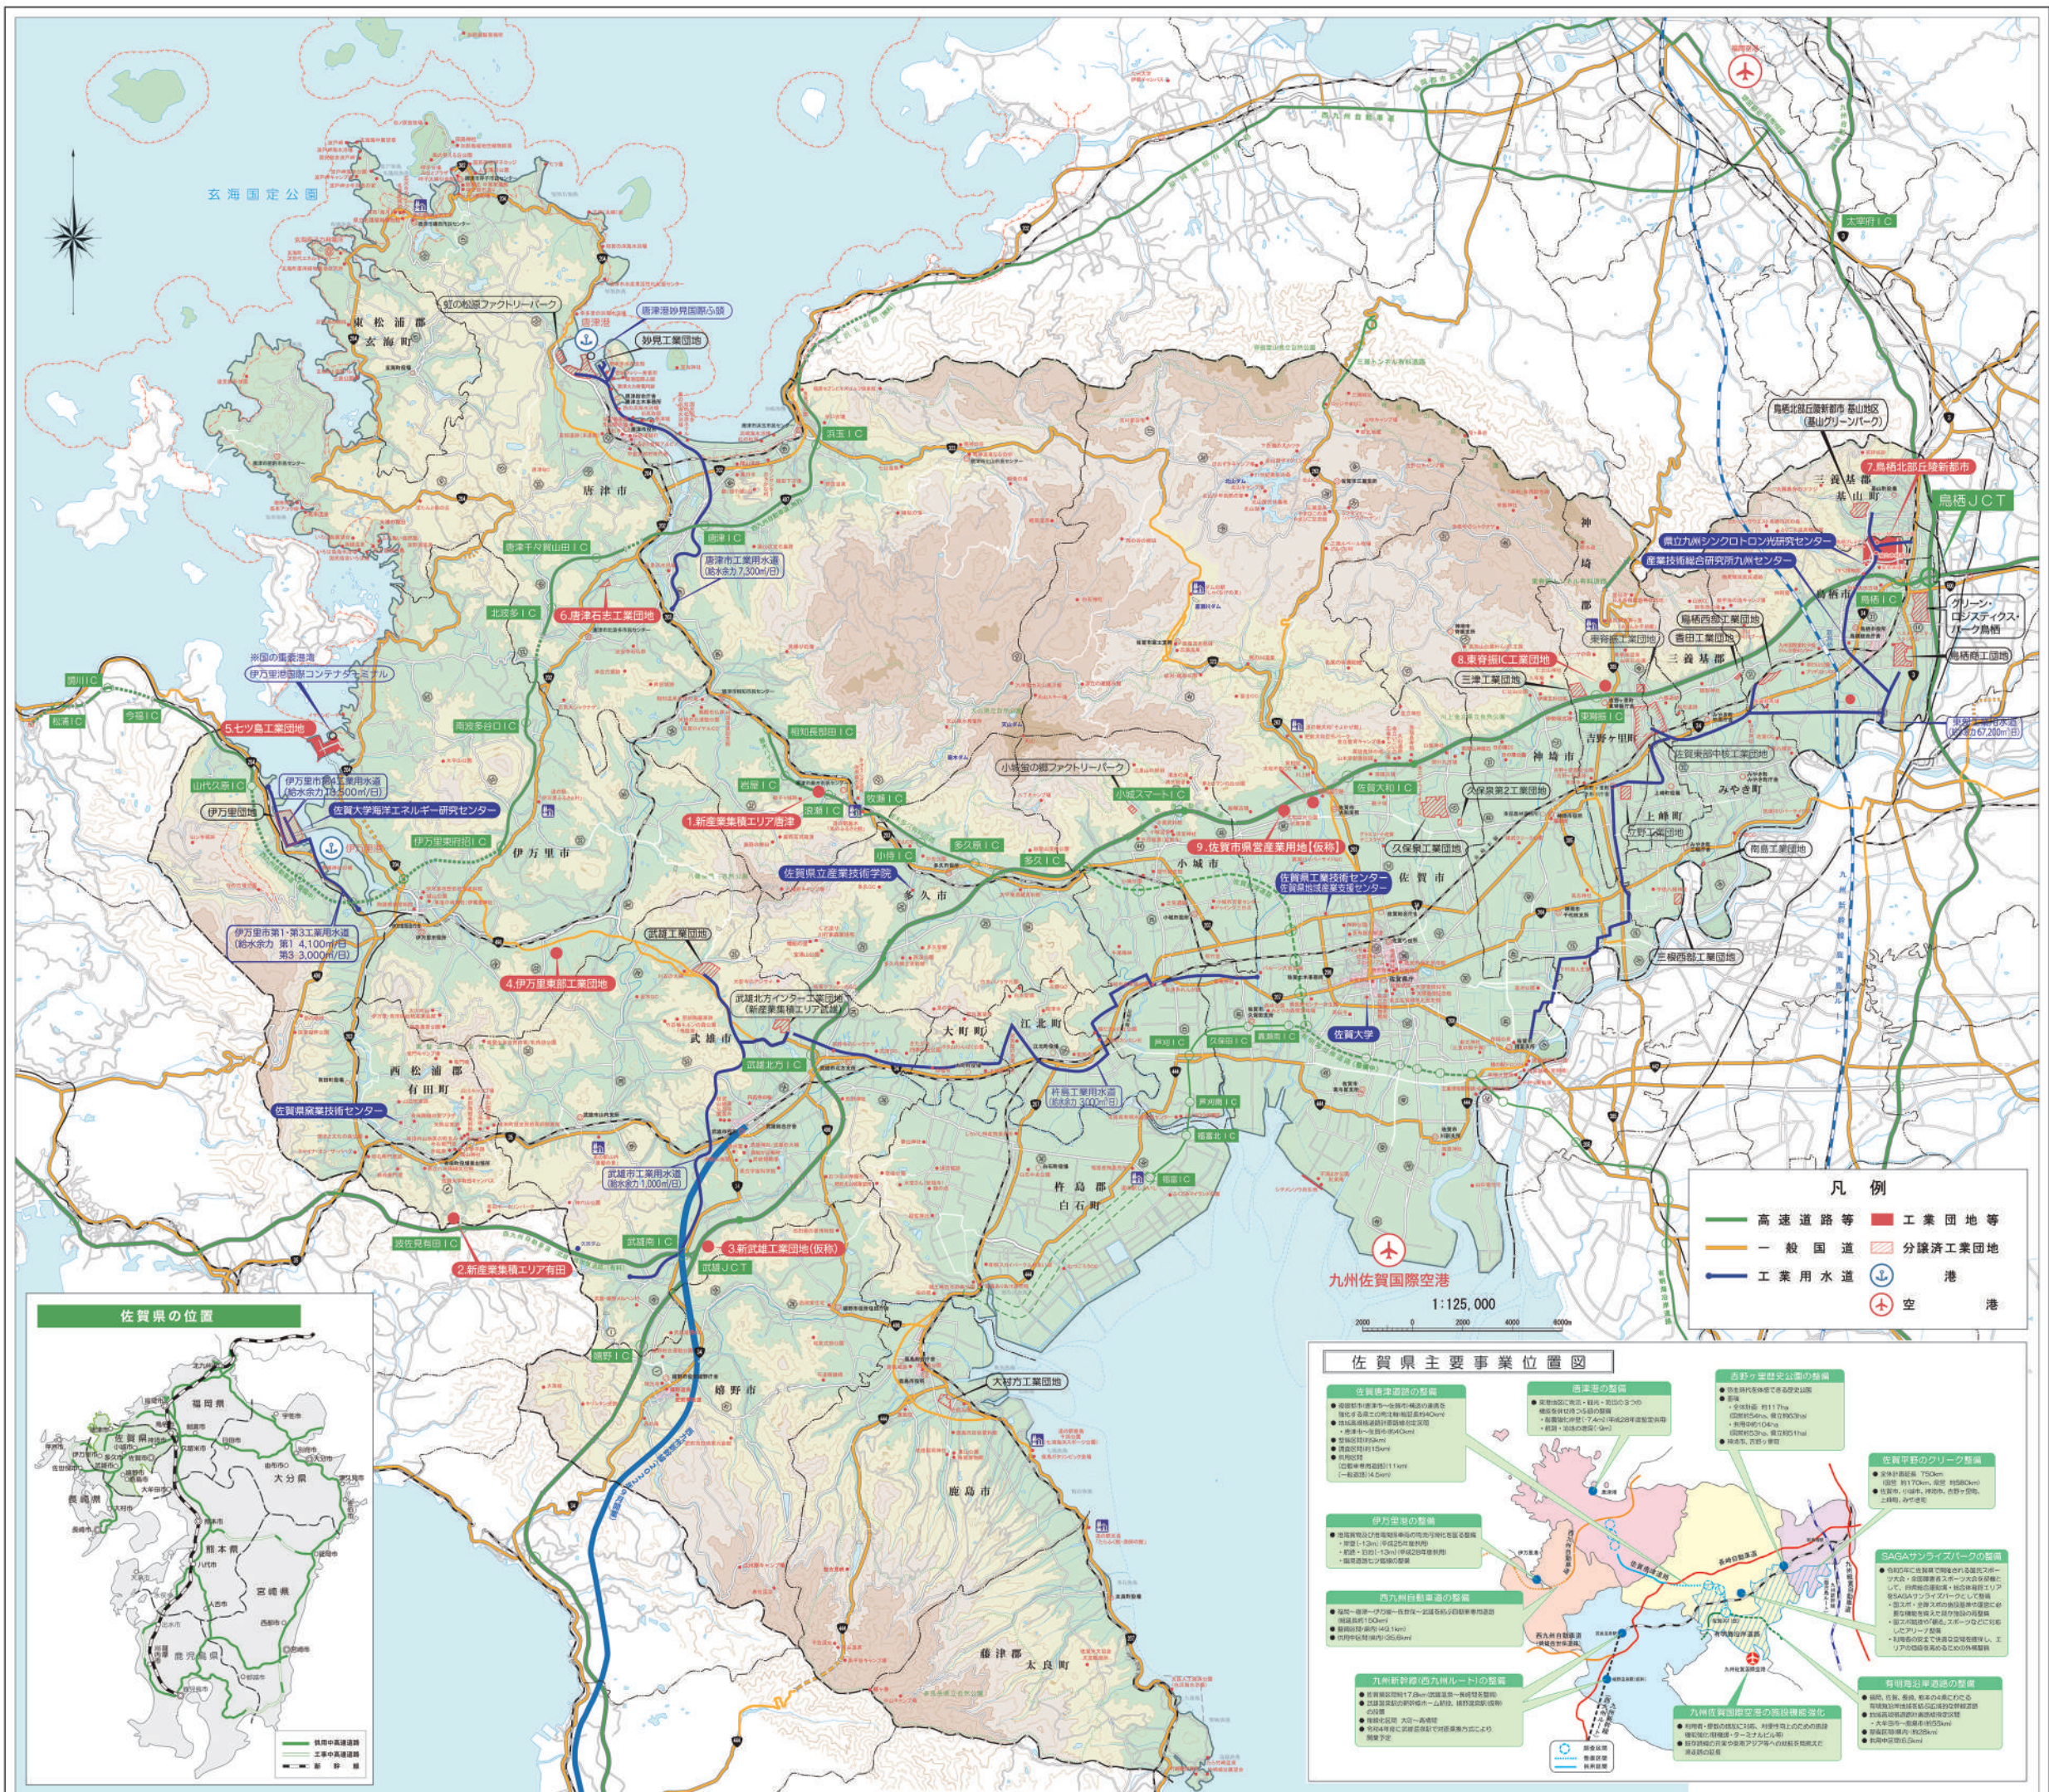

佐賀県産業団地地図

「測量法に基づく国土地理院長承認（使用）R3.4.16 550」